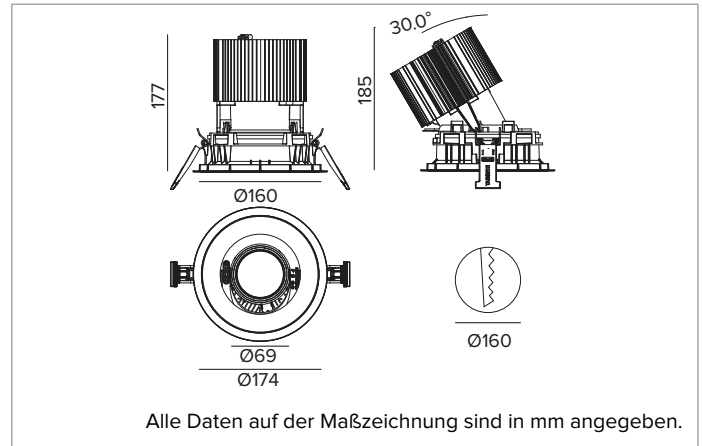

## Ausrichtbarer LED-Einbaustrahler als Trim-Version

		3000K	H(m)	D(m)	Emax(lx)
		Ra90		47°	
		Fixture Power	74W	1	0.87
		Source Flux	7558lm	2	1.74
		Fixture Flux	5670lm	3	2.61
		Efficacy	77lm/W	4	3.47
TS1282	Imax=1272cd/klm	Imax	9613cd	5	4.34

### MECHANISCHE MERKMALE

Gehäuse und Wärmeabführung aus schwarz lackiertem Druckguss-Aluminium. Schwarze Abdeckung. Ausrichtungsmöglichkeiten des Optikgehäuses um 30° auf vertikaler Ebene mit mechanischer Arretierung der Ausrichtung mittels Skala, und auf horizontaler Ebene um 358°. Trim-Version mit integriertem schwarzem Ring.  
**Farbe und Oberfläche:** Tiefschwarz  
**Gewicht:** 1,45Kg  
**Version:** TRIM HO  
**Schutzart:** IP20 eingebauter Leuchtenteil  
**Schutzart:** IP40 von unten